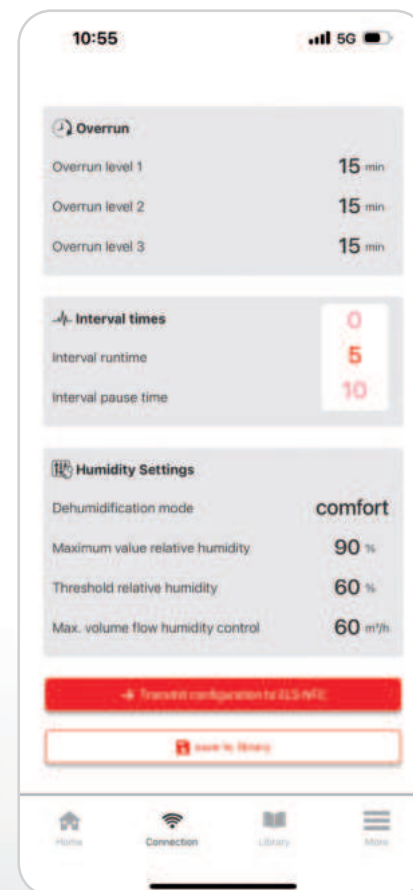

ILYEN EGYSZERŰ

Egy pillantás alatt tekintse át az összes paramétert, és szükség esetén módosítsa őket egy érintéssel.

A beállított paramétereket könnyedén frissítheti a az ELS készülékén.

* azonos típusok esetén