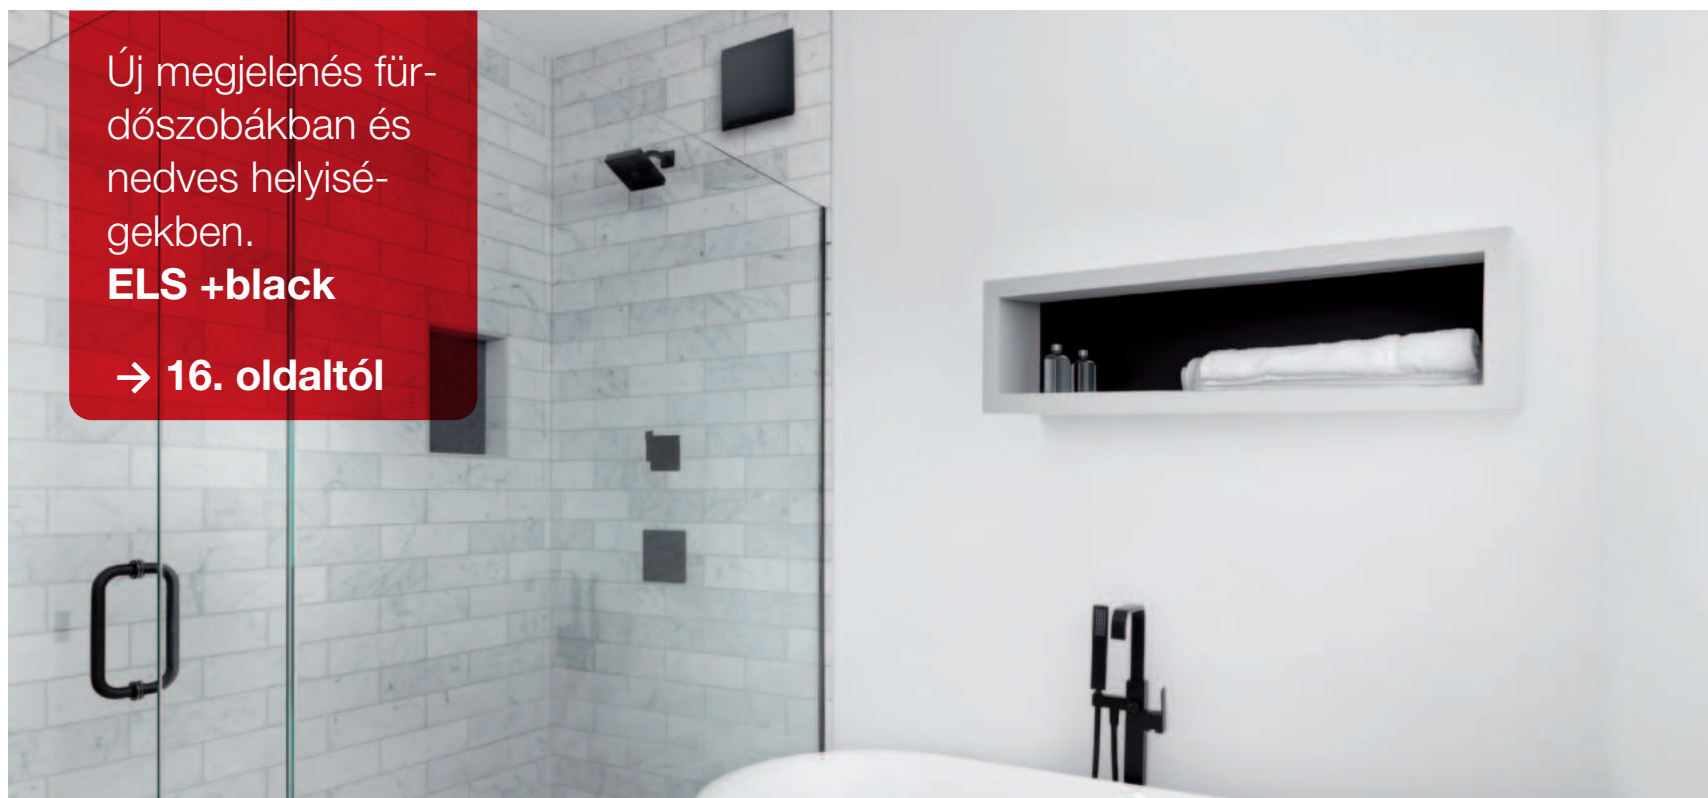

Új megjelenés für-
dőszobákban és
nedves helyisé-
gekben.

ELS +black

→ 16. oldaltól