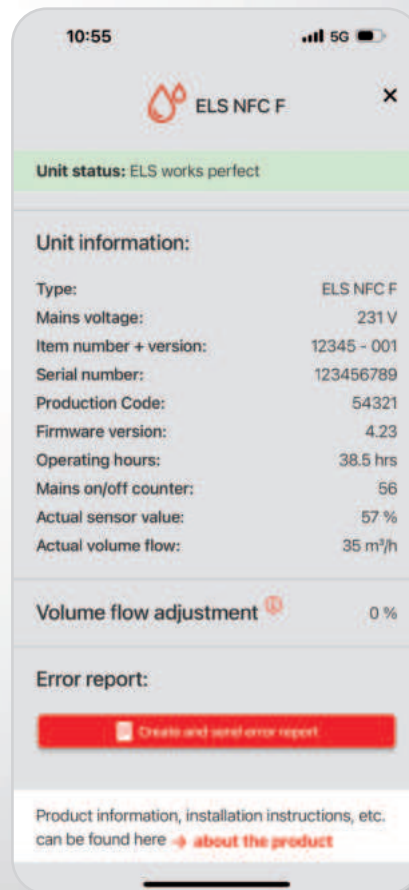

ILYEN EGYSZERŰ

Egy pillantás alatt tekintse át az összes paramétert, és szükség esetén módosítsa őket egy érintéssel.

A beállított paramétereket könnyedén frissítheti a az ELS készülékén.

* azonos típusok esetén

A HÍRESSÉGEK CSARNOKA

A gyakran használt (és egyéb) konfigurációit elmentheti, módosíthatja, megoszthatja és átviheti további ELS* egységekre.

LÁTJA MI TÖRTÉNIK

Az állapotáttekintés minden részletet megjelenít az Ön ELS készülékéről. Segítséget is nyújt, ha bármilyen problémát tapasztal az egységgel. Kérésre a hibajelentés közvetlenül elküldhető a Helios Szerviznek a gyors támogatás érdekében.