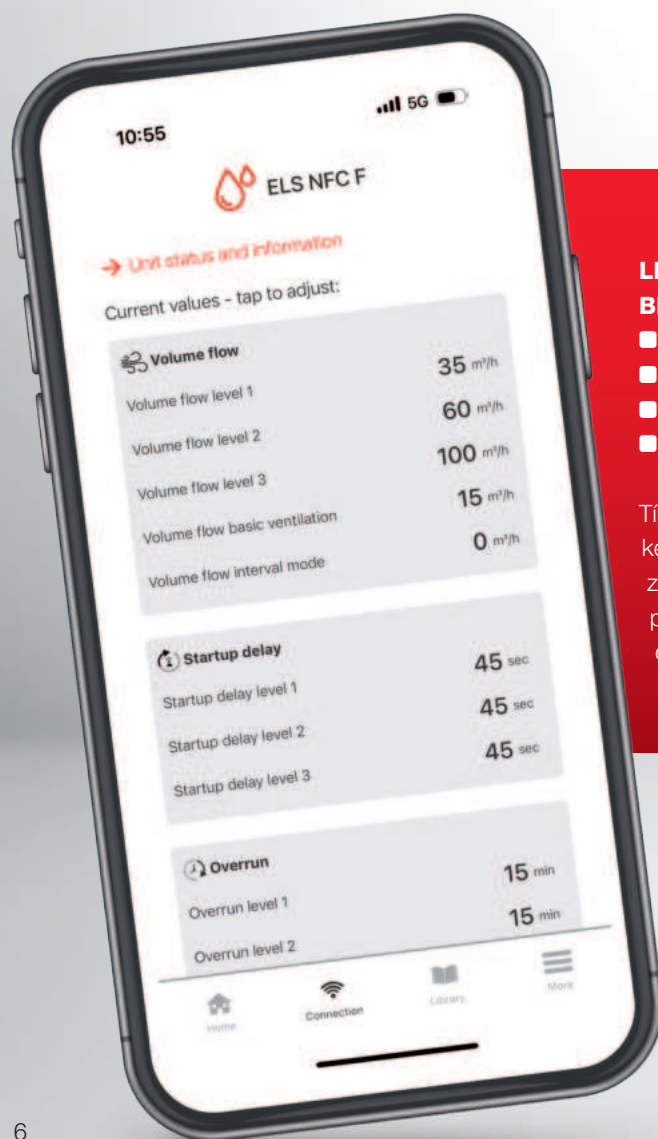

VOC szenzorral

ELS NFC CO2

CO₂ szenzorral

Az irányítás az Ön kezében van

Az ELS NFC-vel a paraméterek konfigurálása gyerekjáték. A rugalmas programozásnak köszönhetően: **Egyetlen ELS minden fokozathoz.** A légmennyiséget gyorsan és egyszerűen beállíthatja okostelefonjával. Az ELS App alkalmazással még gyorsabb. Itt elmentheti, megoszthatja és végtelen alkalommal újra felhasználhatja a gyakori beállításokat. Több ELS egységet konfigurál? **Állítsa be egyszer, másolja könnyedén!***

ILYEN EGYSZERŰ

Egy pillantás alatt tekintse át az összes paramétert, és szükség esetén módosítsa őket egy érintéssel.

A beállított paramétereket könnyedén frissítheti a az ELS készülékén.

* azonos típusok esetén