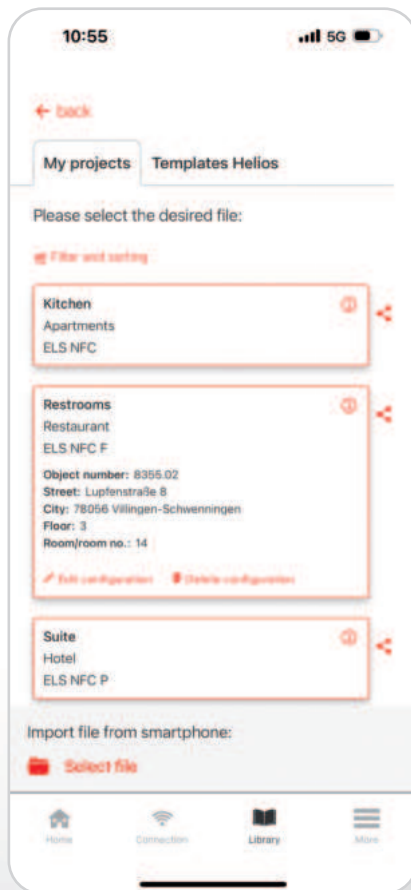

VOC szenzorral

ELS NFC CO2

CO₂ szenzorral

Az irányítás az Ön kezében van

Az ELS NFC-vel a paraméterek konfigurálása gyerekjáték. A rugalmas programozásnak köszönhetően: **Egyetlen ELS minden fokozathoz.** A légmennyiséget gyorsan és egyszerűen beállíthatja okostelefonjával. Az ELS App alkalmazással még gyorsabb. Itt elmentheti, megoszthatja és végtelen alkalommal újra felhasználhatja a gyakori beállításokat. Több ELS egységet konfigurál? **Állítsa be egyszer, másolja könnyedén!***

LEHETSÉGES BEÁLLÍTÁSOK

- Légszállítási érték
- Indítási késleltetések
- Utánfutási idők
- Intervallum idők

Típustól függően az elérhető kényelmi opciók (jelenlét-érzékelő vagy szenzorok) is precízen konfigurálhatóak és beállíthatóak.

ILYEN EGYSZERŰ

Egy pillantás alatt tekintse át az összes paramétert, és szükség esetén módosítsa őket egy érintéssel.

A beállított paramétereket könnyedén frissítheti a az ELS készülékén.

* azonos típusok esetén

A HÍRESSÉGEK CSARNOKA

A gyakran használt (és egyéb) konfigurációit elmentheti, módosíthatja, megoszthatja és átviheti további ELS* egységekre.

LÁTJA MI TÖRTÉNIK

Az állapotáttekintés minden részletet megjelenít az Ön ELS készülékéről. Segítséget is nyújt, ha bármilyen problémát tapasztal az egységgel. Kérésre a hibajelentés közvetlenül elküldhető a Helios Szerviznek a gyors támogatás érdekében.