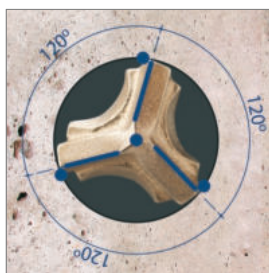

Kapcsolódó termékek

- R-XPT Alapcsavar
- R-HPTII-ZF Alapcsavar cinklamellás bevonattal
- R-HLX-HF-ZF Hatlapfejú betoncsavar cinklamellás bevonattal