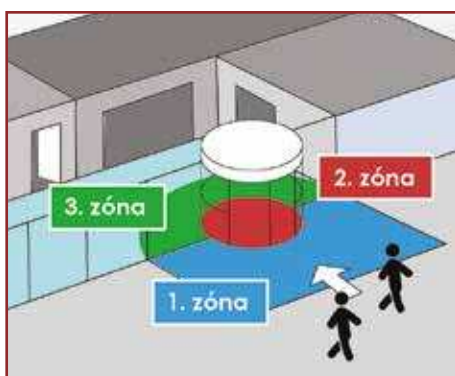

MITŐL LESZ HATÉKONY A SZENNYFOGÓ RENDSZER?

- Megfelelő méretű szennyfogó szőnyegek alkalmazása**, mert egy klasszikus lábtörlőn belépők csak egy-egy lépést tesznek meg, ezért a szennyfogó funkció nem lesz hatékony. Ehhez minimum 6 – 8 lépés szükséges, 2,5 – 3 méter hosszan. Elegendően nagy szennyfogó zónával jelentősen növelhető a beltér tisztasága – takarítás helyett helyezze a hangsúlyt a megelőzésre.
- Professzionális, közületi célra kifejlesztett anyagok használata** a hatékonyság és a hosszú távú fenntarthatóság érdekében. Ezek a szőnyegek nem csupán jobban begyűjtik a szennyeződések és felszívják a nedvességet, hanem képesek megtartani ezt a funkciójukat a napi több ezrek belépőnél is. Hosszú évek során, por, a homok begyűjtése szintén nagy tároló kapacitást és optimális, sűrű szerkezetű lábtörlőt igényel, ami a nedvességet további kapilláris szálakkal szívja fel.
- Zónaszemléletnek megfelelő kialakítás**, mivel egy épületbe kívülről befelé haladva a szennyfogók különböző funkciókat látnak, el, ezért az egyes zónákban eltérő feladatú szennyfogók kerülnek telepítésre.

SZENNYFOGÓ RENDSZEREK KIALAKÍTÁSA A ZÓNASZEMLÉLET SZERINT, A MAXIMÁLIS HATÉKONYSÁG ÉRDEKÉBEN

- Kültéri zóna:** Azok a szennyfogók, amelyek az épületen kívül esnek és az időjárás hatásainak leginkább ki vannak téve. Feladatuk a darabosabb szennyeződések letisztítása.
- Köztes zóna:** Az épületen kívül eső és a belső területeket elválasztó térbe helyezhető lábtörlők. Két fő alkalmazási területe a forgóajtók padlózata és a szélfogók járófelületei. Feladatuk az apróbb, szemcsés szennyeződések tisztítása és a nedvesség felszívása.
- Beltéri zóna:** Az épület védett, belső területeire optimalizált szennyfogók, amik ideális esetben zárják a rendszert. A zónába egyértelműen a magas nedvszívó és tároló képességű lábtörlők kerülhetnek, hogy megelőzhető legyenek az elcsúszásból eredő balesetek. Ugyanakkor dekorációs célokra is felhasználhatók.