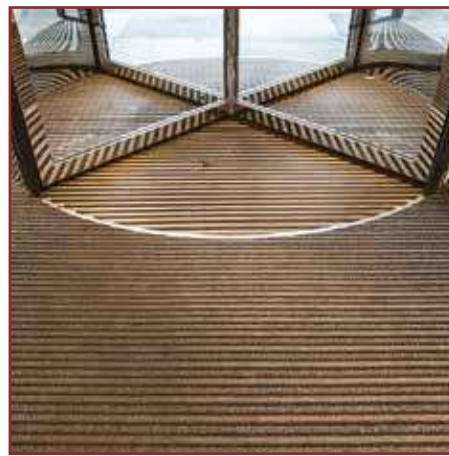

CLEARTEX

ÉPÜLETEK ADOTTSÁGAIHOZ ILLESZKEDŐ

SZENNYFOGÓ RENDSZEREK ÉS FERTŐTLENÍTŐ MEGOLDÁSOK

Az épületek egyik kritikus pontja a bejárat. Egy irodaépületen belül legtöbbször csak három vagy négy közös helyiséget használnak rendszeresen, ami kevesebb mint a teljes alapterület 1%-a.

Ugyanakkor a bejáratokat mindenki rendszeresen használja. Ebből adódóan nem mindegy, hogy milyen a bejárat pillanatnyi átteresztőképessége, milyen szél- és szennyfogót alkalmaznak benne, és hogy maga a bejárat, illetve az előcsarnok / előtér milyen képet mutat magáról. Fontos, hogy az utcai szennyeződések jelentős része ne jusson be az épületbe, ezáltal a takarításra fordított költségek is csökkenthetők.

A hatékony és gazdaságos szennyfogó rendszer professzionális kialakítását érdemes már az épület tervezésekor, a funkció és a környezeti adottságok figyelembevételével megtervezni.

Természetesen szennyfogó megoldások utólag is kialakíthatók, szennyfogó megoldásaink kiegészíthetők speciális kiegészítővel, mint az akár időszakosan is telepíthető fertőtlenítő-fürdős lábtörő tálca. Ipari megoldásokhoz tisztatéri szennyfogókat, antisztatikus ragacsos-filmszőnyeget, is kínálunk.

Igény esetén egyedi nyomtatású és grafikájú, logózott szennyfogók készítését is vállaljuk.

A SZENNYFOGÓK TÍPUSAI

Alumíniumsínes szennyfogók

A sárléghúzó rácsok utódai, kibővített tisztító funkciókkal, elegáns, strapabíró kivitelben. Kültéri, köztes zónás és beltéri alkalmazásokhoz különféle, egymással keverhető gumi, kefe és textil tisztító felületekkel választhatók kis, közepes és nagy forgalomra különböző profil méretekben.

Minden esetben egyedi méretre szabva, gyakorlatilag bármilyen formában, süllyesztékbe telepíthetők.

Műanyag / gumi szennyfogók

PVC vagy gumi alapú, tekercses vagy modulokból összeállítható, nyitott, valamint részben nyitott szerkezetű szennyfogók főleg kültéri vagy közteszónás használatra. Alapvetően nagy és közepes forgalomhoz ideális választás. A két fő szerkezeti típus, a kuszáltszálalás és moduláris szerkezetűek mellett ide sorolhatók a kültéri, csak kaparószálalás, hátlappal rendelkező szőnyegek is.

A moduláris típusok pedig keverhetők beltéri textil járófelülettel rendelkező modulokkal, elősegítve a beltéri, illetve köztes zónás használatot.

Textil szennyfogók

Valódi szőnyegszerű szennyfogók melyek tekercses és modulok kivitelben is elérhetők. A különböző vastagságú és szálösszetételű poliamid szálalás textilszőnyegek PVC vagy gumi hátlappal mindhárom zónához választhatók. Akár alapburkolatként padozatra telepítve, akár úsztatva is használhatók.